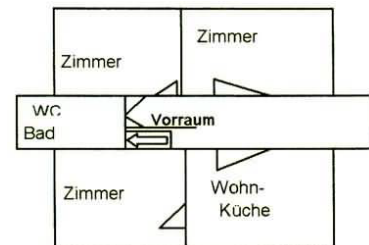

Preisliste

Bauernhaus Langhans

FERIENWOHNUNG TYP B - 90m²

Nebensaison	€ 75,00 pro Tag (bis 4 Pers.)
Hauptsaison	€ 85,00 pro Tag (bis 4 Pers.)
Jede weitere Person	€ 15,00 pro Tag
Endreinigung	€ 60,00