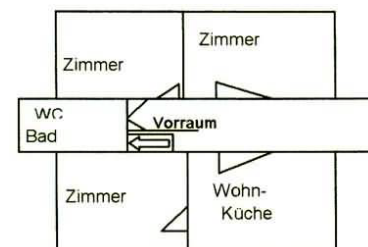

Preisliste

Bauernhaus Langhans

FERIENWOHNUNG TYP B - 90m²

Nebensaison	€ 70,00 pro Tag (bis 4 Pers.)
Hauptsaison	€ 80,00 pro Tag (bis 4 Pers.)
Jede weitere Person	€ 14,00 pro Tag
Endreinigung	€ 50,00